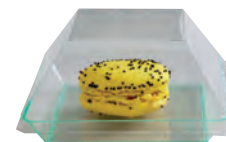

 650 ml
 1330110
 450
 16

4 - ASSIETTE PS INJECTÉ VERT TRANSPARENT 90 x 90
PS transparent green plate
Plato PS verde transparente

 90 x 90 x 20 mm
 11315009
 200
 120

4 bis - COUVERCLE PET TRANSPARENT
Transparent PET lid
Tapa PET transparente

 95 x 95 x 40 mm
 11315009COV
 200
 120

5 - ASSIETTE PS INJECTÉ VERT TRANSPARENT 130 x 130
Transparent PS green plate
Plato PS verde transparente

 130 x 130 x 20 mm
 11315013
 200
 72

5 bis - COUVERCLE PET TRANSPARENT
Transparent PET lid
Tapa PET transparente