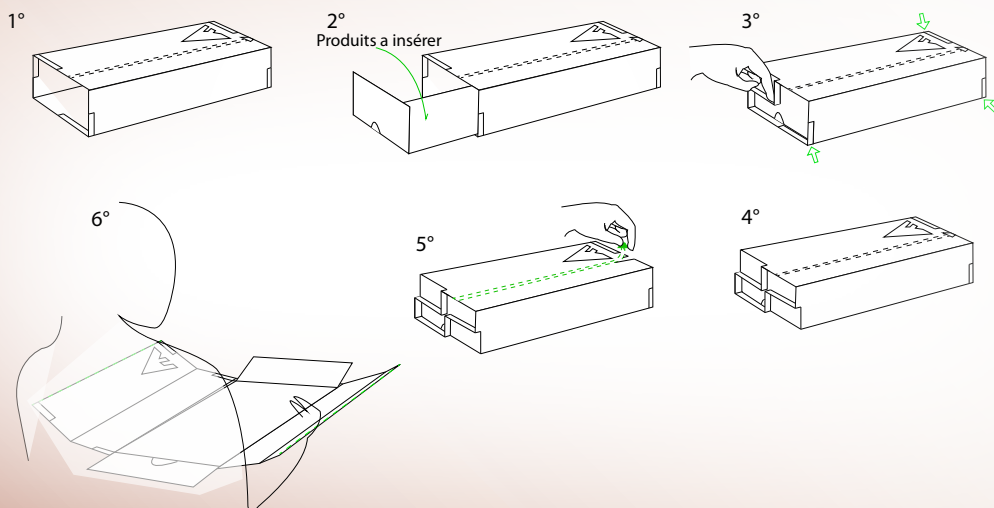

Plateaux repas

Collection «Non stop»

Les  :

- Design innovant
- Fonctionnel [set de table]

PLATEAU «BENTO»

PLATEAU «BENTO» CARTON NOIR/RED RHODAMINE
+ CALE (300x140x90mm)

Black and pink «BENTO» cardboard tray
Bandeja «BENTO» cartón negro/rosa+soporte

 320 x 140 x 90 mm
 1200320
 100

Le plateau «Bento» vous offre la possibilité de transporter votre repas ou vos verrines. Il allie la fonctionnalité d'un set de table et une esthétique originale.

Scénario d'usage :