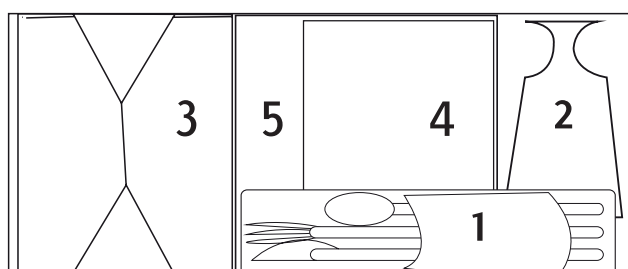

 95 x 95 x 40 mm
 11315009COV
 200
 120

5 - ASSIETTE PS INJECTÉ VERT TRANSPARENT 130 x 130
Transparent PS green plate
Plato PS verde transparente

 130 x 130 x 20 mm
 11315013
 200
 72

5 bis - COUVERCLE PET TRANSPARENT
Transparent PET lid
Tapa PET transparente

 140 x 140 x 40 mm
 11315013COV
 200
 40

 Dimensions
Dimensiones

 Capacité
Capacity

 Référence
Reference

 Conditionnement
Packaging