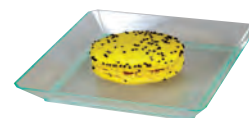

 180 mm
 1500661
 250
 35

2 - VERRE À VIN PS TRANSPARENT
PS transparent stemmed wine glass
Copa PS transparente

 17 cl
 GK20
 250
 45

3 - BOITE «FIRPACK» CARTON KRAFT BLANC
«FIRPACK» box in white cardboard
Caja «FIRPACK» de cartón blanca

 650 ml
 1330110
 450
 16

4 - ASSIETTE PS INJECTÉ VERT TRANSPARENT 90 x 90
PS transparent green plate
Plato PS verde transparente

 90 x 90 x 20 mm
 11315009
 200
 120

4 bis - COUVERCLE PET TRANSPARENT
Transparent PET lid
Tapa PET transparente