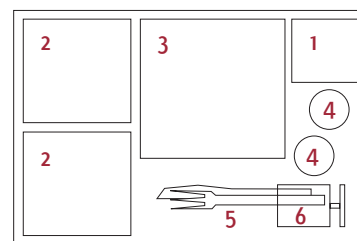

Plateaux repas - Combo

le «Kraft'n go»

COMPOSITION : PULP'N KRAFT

1 personne

1 - RAVIER PULPE BLANC

Ravier white pulp
Ravier pulpa blanca

1 - COUVERCLE POUR RAVIER PULPE BLANC EN APET

Cover for ravier white pulp
cobertura de la pulpa blanca ravier

2 - RAVIER PULPE BLANC

Ravier white pulp
Ravier pulpa blanca

X2