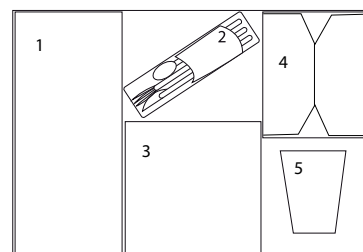

Plateaux repas - Combo

le «Kraft'n go»

La Gamme «VISION VERTE» fabriquée à partir de pulpe de canne à sucre est idéale pour la vente à emporter. Ces contenants offrent de nombreux atouts : résistance et étanchéité aux sauces et aux graisses, micro-ondables jusqu'à 220 °C.

COMPOSITION : PULP INSTINCT

1 personne

1 - ASSIETTE PULPE BLANCHE

White cellulose plate - Plato pulpa blanco

130 x 260 x 20 mm
115211326
300 (12x25)

3 - ASSIETTE PULPE BLANCHE

Square cellulose plate - Plato pulpa cuadrado

170 x 170 x 15 mm
1152117
300 (12x25)

1 bis - COUVERCLE TRANSPARENT PET POUR ASSIETTE PULPE BLANCHE 130 x 260 mm

PET transparent lid for cellulose plate
Tapa PET transparente para plato pulpa blanco

145 x 275 mm
115211326COV
300 (6x50)

3 bis - COUVERCLE TRANS. ASSIETTE PULPE 170 x 170

RPET Lid for cellulose plate - Tapa PET-R plato pulpa cuadrada

180 x 180 x 40 mm
1152117COV
300 (6x50)

2 - SACHET COUVERTS 3 EN 1 LUXE BIODÉGRADABLE (Couteau+Fourchette+Serviette)

3-in-1 pack of Biodegradable Cutlery
(Knife + Fork + Serviette)

270 x 75 x 15 mm
BIO1500630
500

4 - BOITE FIRPACK CARTON RECYCLÉ KRAFT BRUN

«FIRPACK» brown recycled cardboard box
Caja de cartón kraft reciclado «FIRPACK» marrón

755 ml
BIO1330130
450