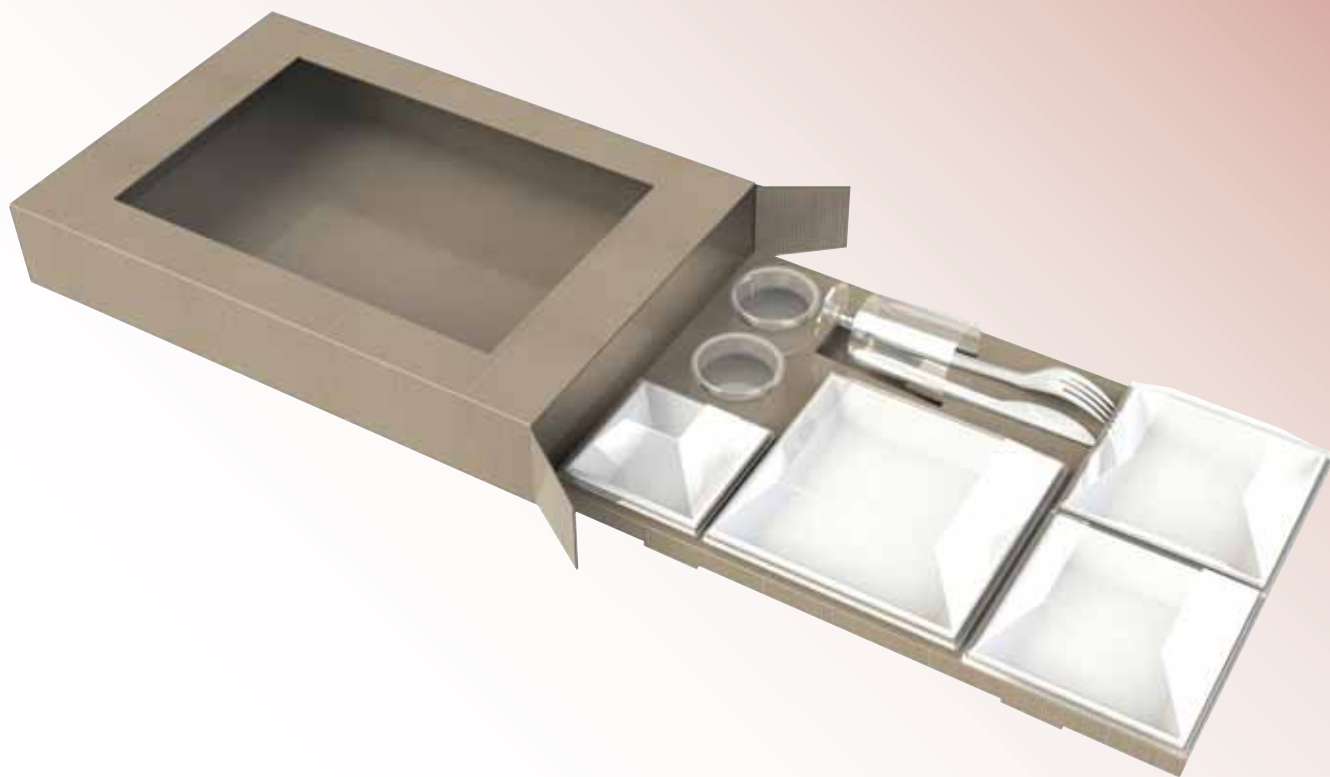

# Plateaux repas - Combo

le «Kraft'n go»

# Plateaux repas - Combo

le «Kraft'n go»

COMPOSITION : ESMERALDA

1 personne

**1 - ASSIETTE «JADE» PS TRANSPARENT VERT**  
«JADE» PS transparent green plate  
Plato PS verde transparente

 90 x 90 x 15 mm  
 11315009  
 200

**1 - COUVERCLE «JADE» PS TRANSPARENT VERT**  
«JADE» PS transparent green lid  
Tapa «JADE» PS verde transparente

 95 x 95 x 35 mm  
 11315009COV  
 200

**2 - ASSIETTE «JADE» PS TRANSPARENT VERT**  
'JADE' Transparent Green Plate  
Plato PS verde transparente

 160 x 160 x 15 mm  
 11315016  
 200

**3 - COUVERCLE ASSIETTE «JADE» PS TRANSPARENT VERT**  
'JADE' Transparent Green Lid  
Tapa PS verde transparente

 165 x 165 x 35 mm  
 11315016COV  
 200

**4 - POT À SAUCE PS 6 cl**  
PS condiment container - Bote PS para salsa