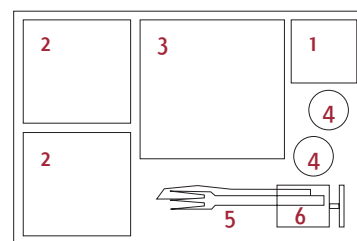

Plateaux repas - Combo

le «Kraft'n go»