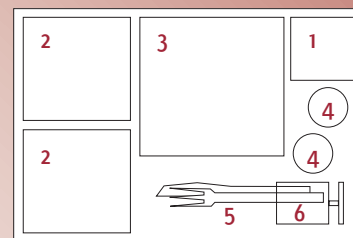

Plateaux repas - Combo

le «Kraft'n go»