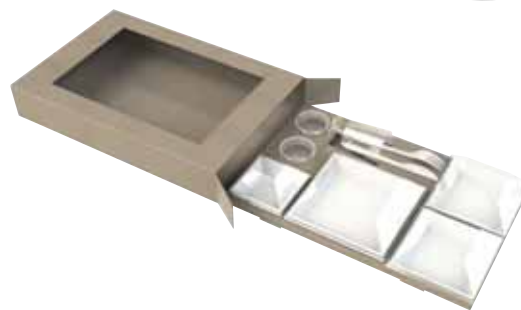

Dimensions
Dimensions

Capacité
Capacity

Référence
Reference

Conditionnement
Packaging