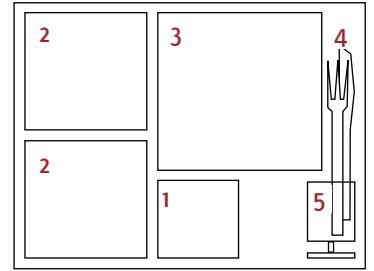

Plateaux repas - Combo

Le « FAMOUS BREAK »

1 personne

1 fenêtre 1 calage
le top du transport

Fenêtre de visibilité
pour mettre en avant
vos produits.

PLATEAU COFFRET «FAMOUS BREAK» CARTON NOIR/VERT
«FAMOUS BREAK» tray box in black and green cardboard
Caja con bandeja «FAMOUS BREAK» cartón negro/verde

 367 x 285 x 70 mm
 1201367
 50

Calage plateau repas
Rigging tray meals
Aparejo bandejas de comida

 282 x 355 x 26 mm
 1201367CAL
 50

Dimensions
Dimensions

Capacité
Capacity

Référence
Reference

Conditionnement
Packaging

Plateaux repas - Combo

« FAMOUS BREAK »

COMPOSITION : ESMERALDA FEVER

1 personne

1 - ASSIETTE «JADE» PS TRANSPARENT VERT

«JADE» PS transparent green plate
Plato PS verde transparente

1 - COUVERCLE «JADE» PS TRANSPARENT VERT